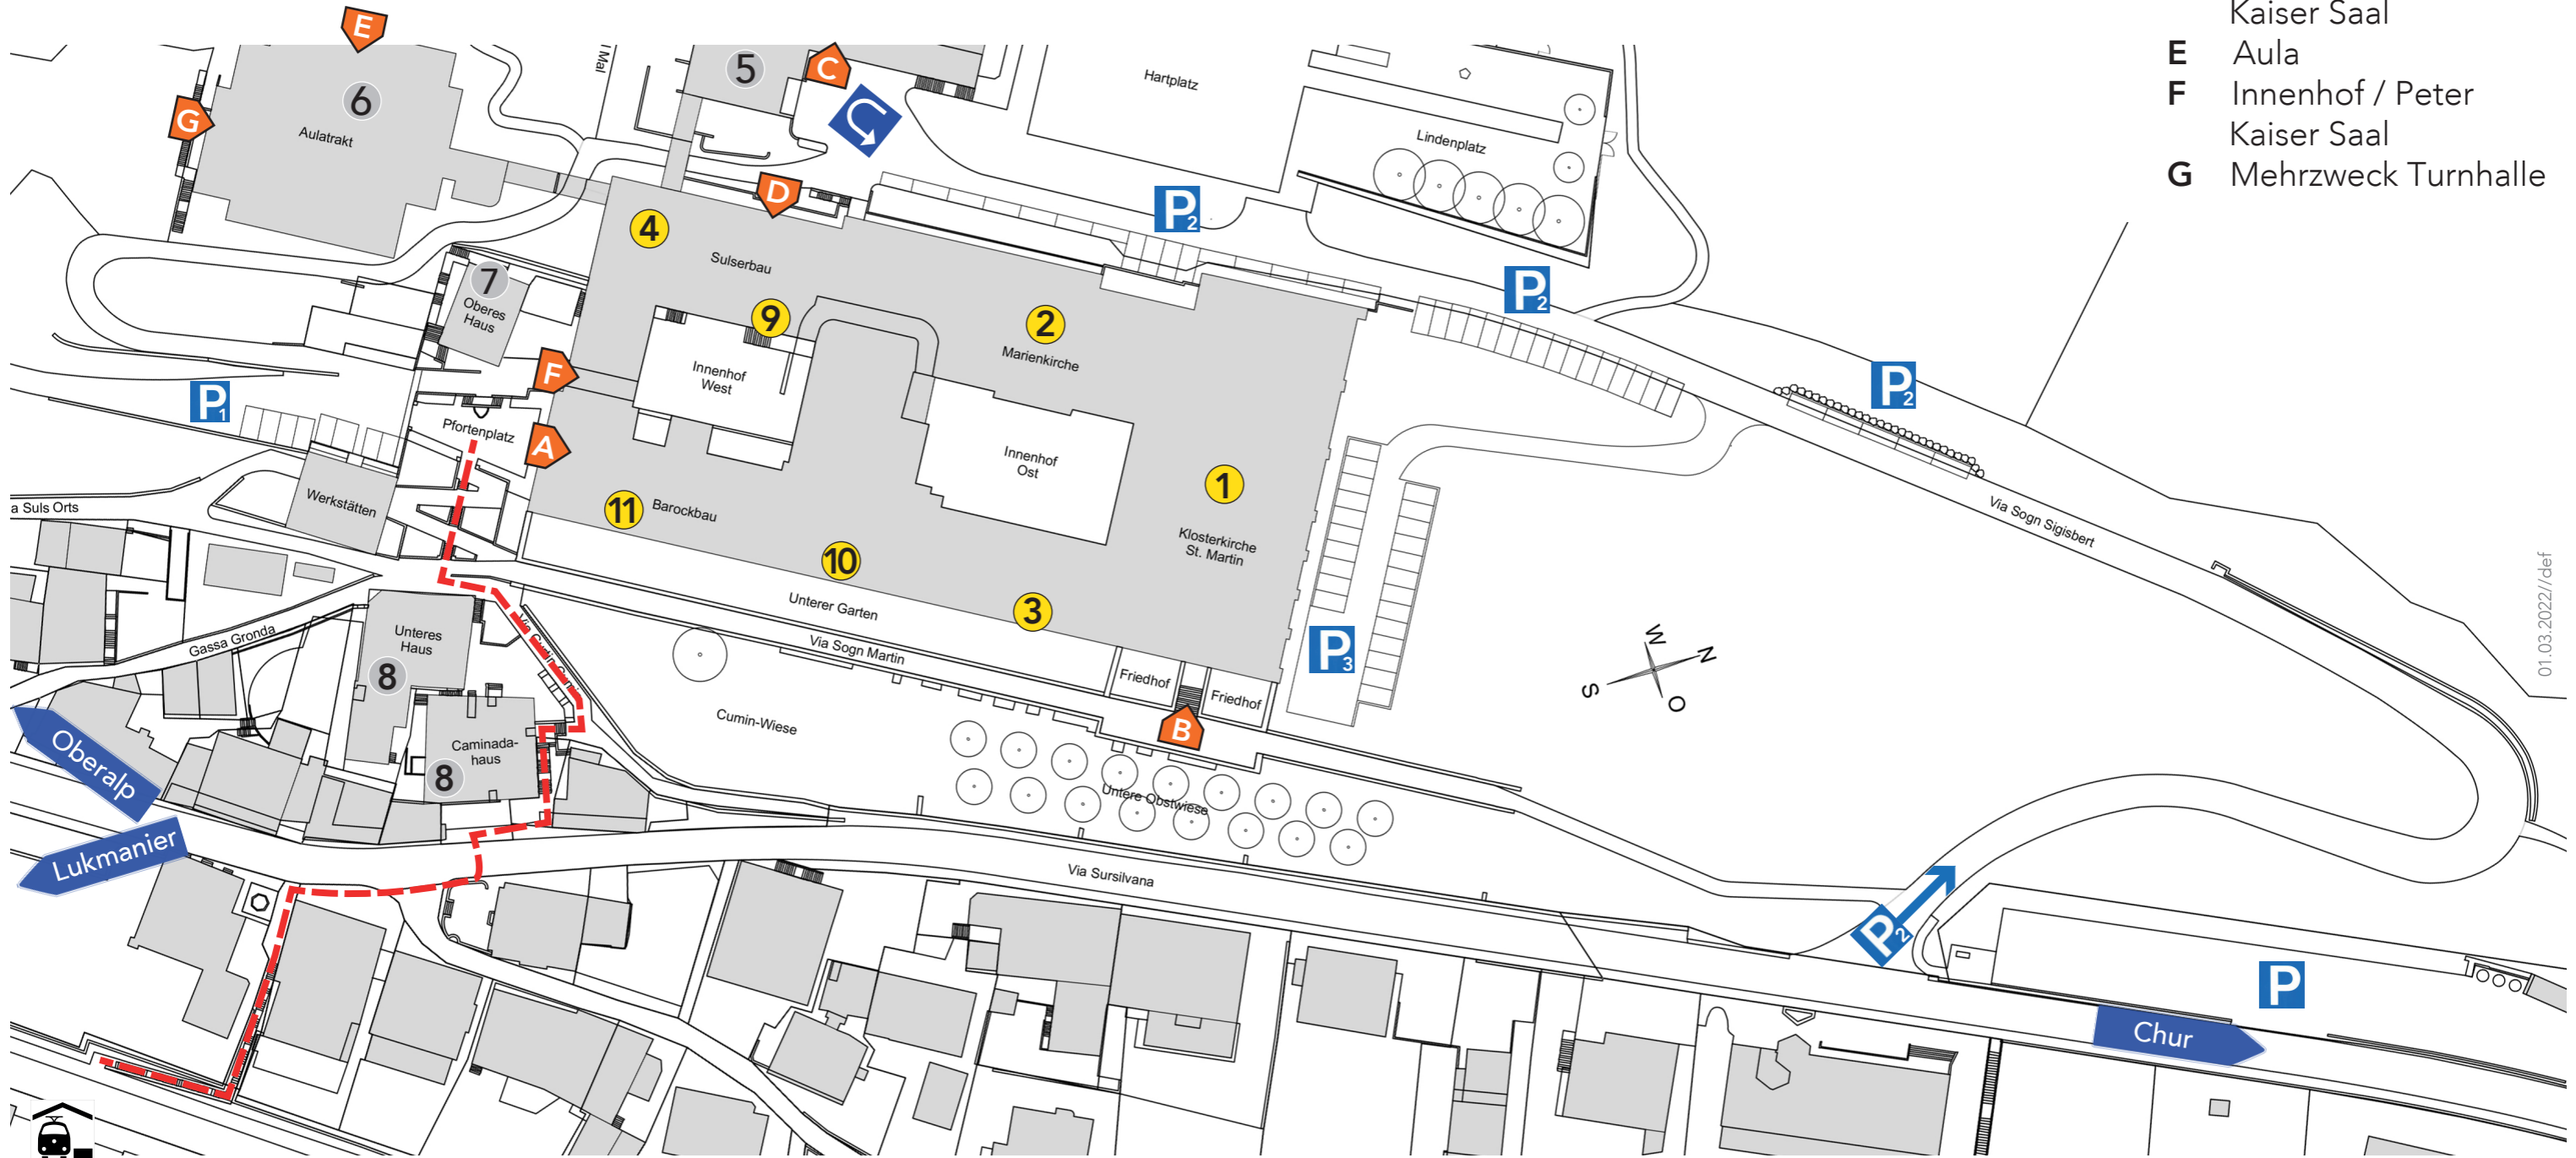

Anfahrt und Parken

- 1 Klosterkirche St. Martin
- 2 Marienkirche / Museum
- 3 Konvent
- 4 Sulserbau
- 5 Schulhaus Gymnasium

- 6 Schulhaus Musik und Sport
- 7 Oberes Haus
- 8 Unterhaus / Caminadahaus
- 9 Peter Kaiser Saal
- 10 Stiva St. Placi

- 11 Gästezimmer Barockbau
- Fussweg vom / zum Bahnhof
- P₁** Parkplatz Via Claustra
- P₂** Parkplatz Via Sogn Sigisbert

- P₃** Event Parkplatz
- P** Öffentlicher Parkplatz gebührenpflichtig
- C** Wendeplatz

Eingänge

- A** Pforte / Klosterladen
- B** Klosterkirche
- C** Gymnasium
- D** Weisser Saal / Peter Kaiser Saal
- E** Aula
- F** Innenhof / Peter Kaiser Saal
- G** Mehrzweck Turnhalle

Kloster Disentis
Via Claustra 1
7180 Disentis/Mustér